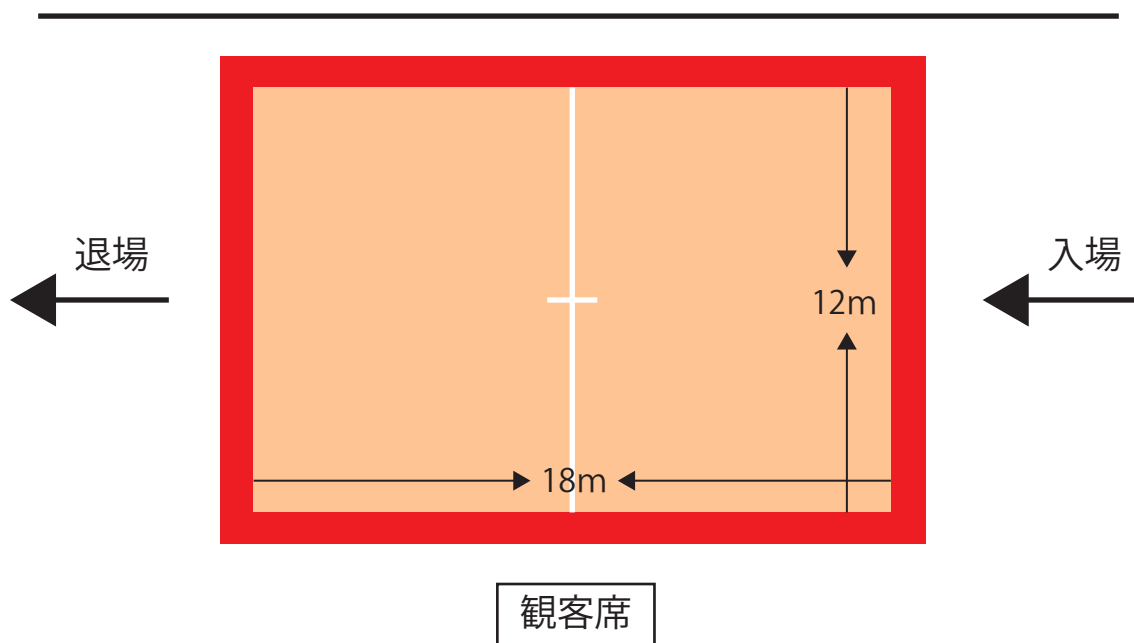

## 演技フロアについて

フロアシートはスポーツコートが使用される。材質はポリプロピレンで色はベージュ。詳細フロアサイズにつきましては下記図面をご参照下さい。(WEST/EAST 共通)

※フロア前後にはスペースに余裕がありません。

特に観客席側は舞台から落下しないよう十分に注意して下さい。

《ご注意》

Japan Dance Drill Championship (Dance Drill 部門を除く) のコートサイズは 12m×12mとなります。※下図参照