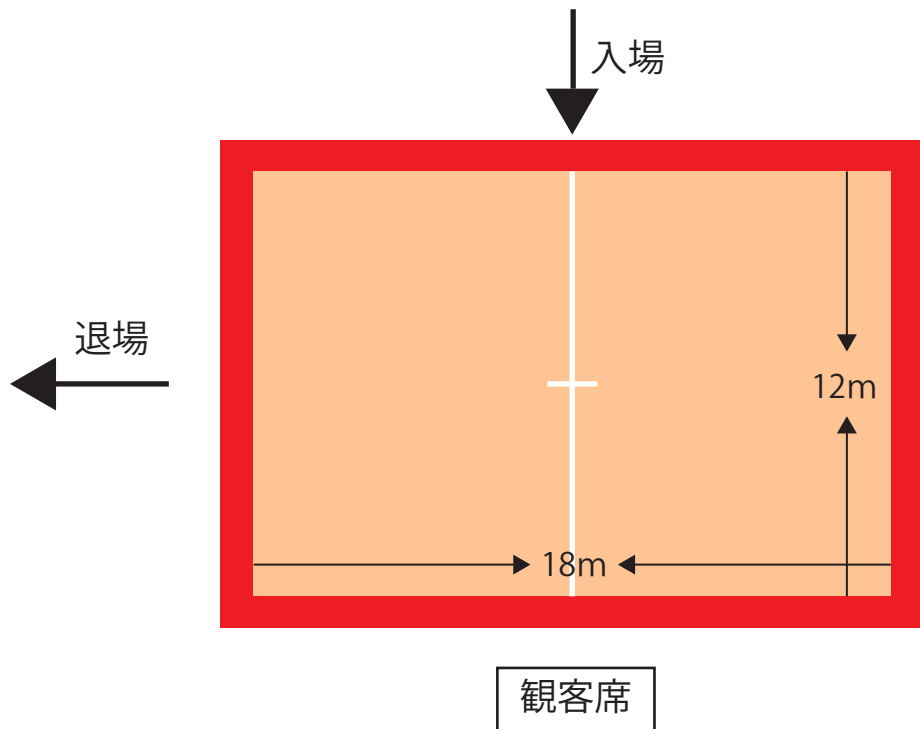

## 演技フロアについて

フロアシートはスポーツコートが使用される。材質はポリプロピレンで色はベージュ。  
詳細フロアサイズにつきましては下記図面をご参照下さい。(WEST/EAST 共通)

《ご注意》

Japan Dance Drill Championship (Dance Drill 部門を除く) のコートサイズは  
12m×12mとなります。※下図参照