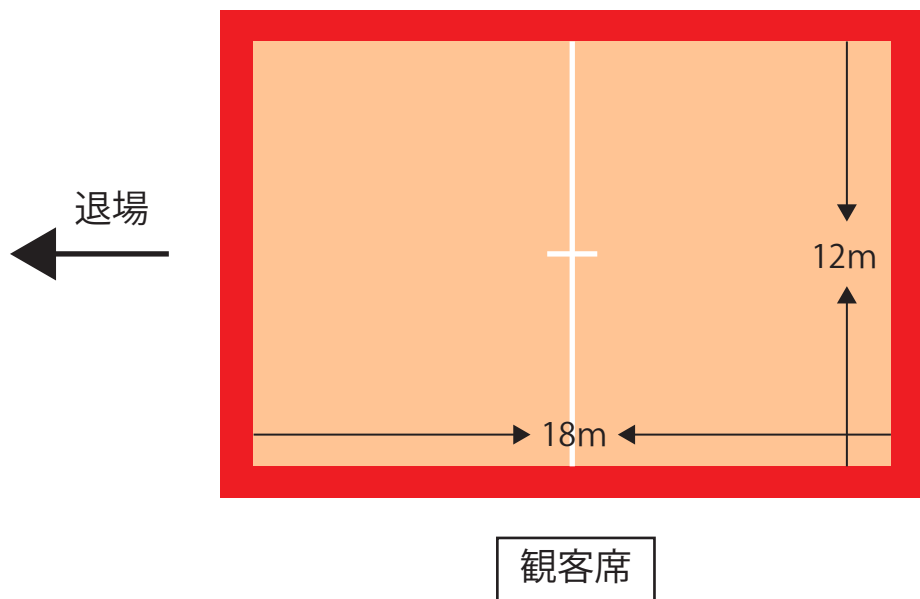

Dance Drill All Japan Competition 2024-25 WEST/EAST

演技フロアについて

フロアシートはスポーツコートが使用される。材質はポリプロピレンで色はベージュ。
詳細フロアサイズにつきましては下記図面をご参照下さい。(WEST/EAST 共通)

《ご注意》

Japan Dance Drill Championship (Dance Drill 部門を除く) のコートサイズは
12m×12mとなります。※下図参照