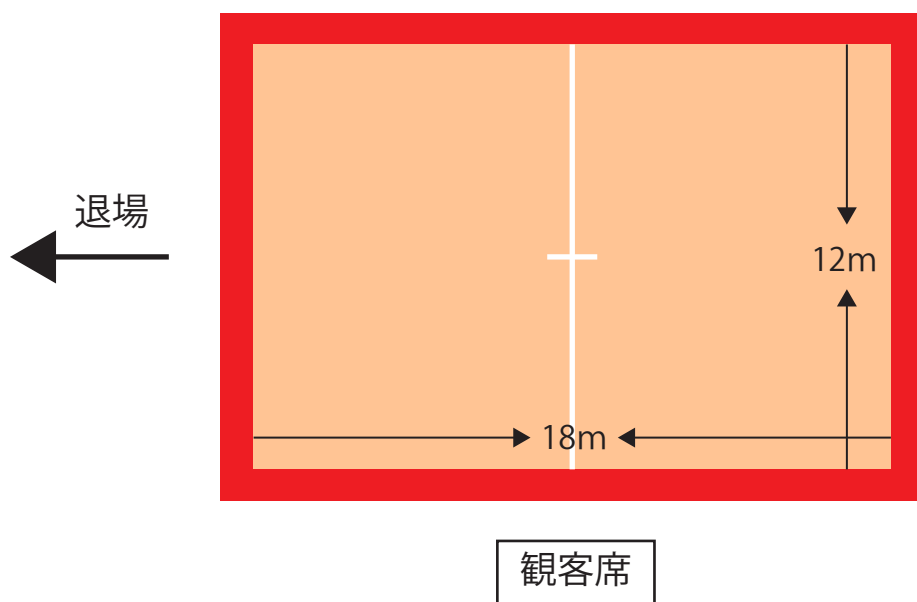

Dance Drill All Japan Competition WEST/EAST

演技フロアについて

フロアシートはスポーツコートが使用される。材質はポリプロピレンで色はベージュ。
詳細フロアサイズにつきましては下記図面をご参照下さい。(WEST/EAST 共通)

《ご注意》

Japan Dance Drill Championship (Dance Drill 部門を除く) のコートサイズは
12m×12mとなります。※下図参照